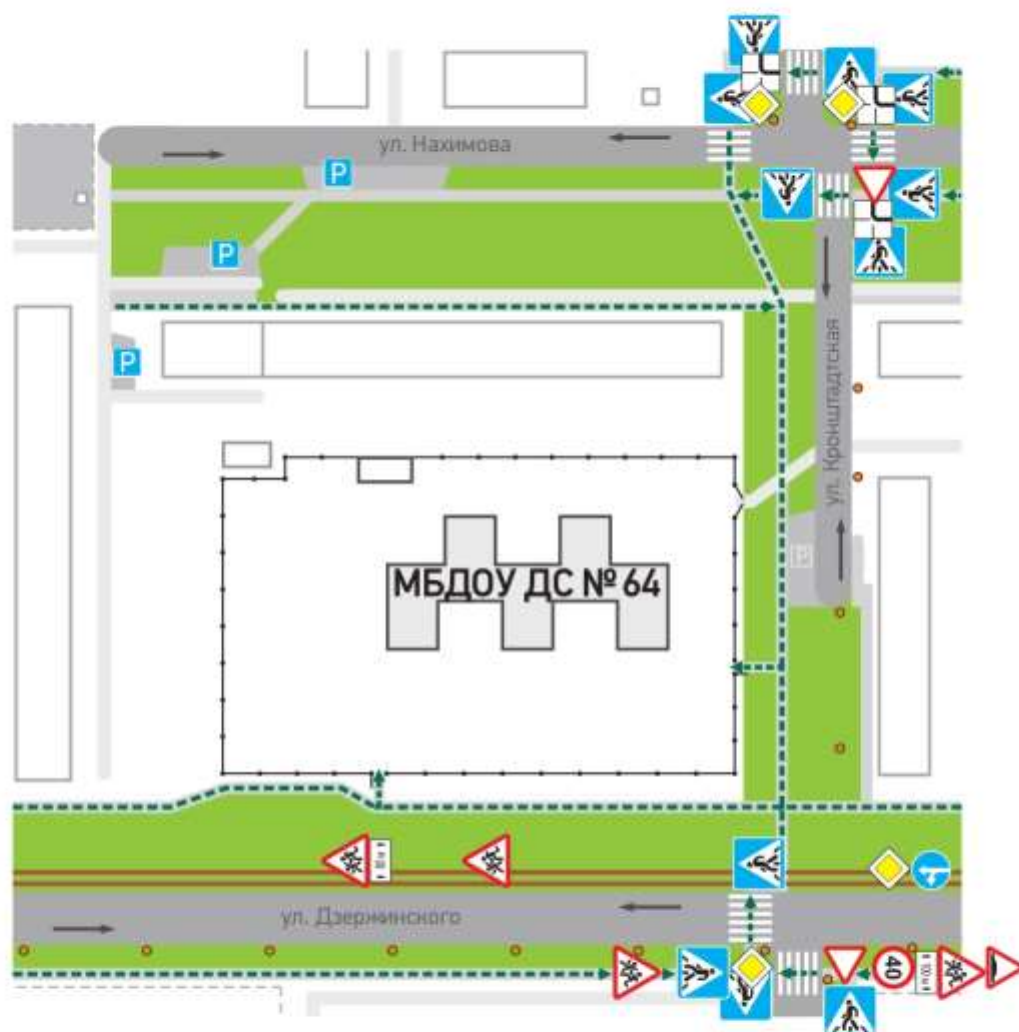

2. Схема организации дорожного движения в непосредственной близости от МБДОУ «ДС № 64 г. Челябинска» с размещением соответствующих технических средств, маршруты движения детей и расположение парковочных мест

- ограждение образовательного учреждения
- искусственное освещение
- направление движения транспортного потока
- направление движения детей к образовательному учреждению