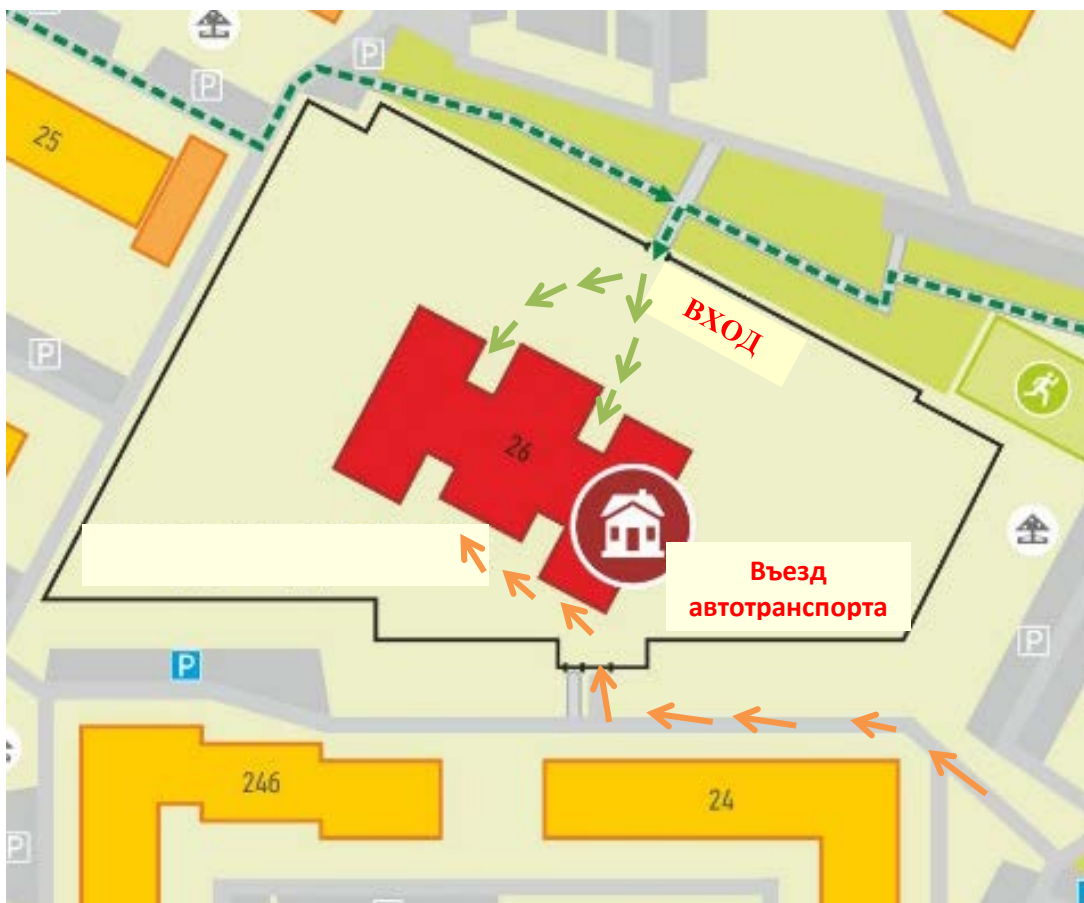

I. План-схемы безопасного подхода ДОУ.

1) План-схема района расположения МБДОУ «ДС № 64 г. Челябинска», пути движения транспортных средств и детей (воспитанников).

2) Схема организации дорожного движения в непосредственной близости от МБДОУ «ДС № 64 г. Челябинска» с размещением соответствующих технических средств, маршруты движения детей и расположение парковочных мест.

Движение автотранспорта →

Движение детей →

- 3) Схема путей движения транспортных средств к местам разгрузки/погрузки и рекомендуемых безопасных путей передвижения детей по территории МБДОУ «ДС № 64 г. Челябинска».