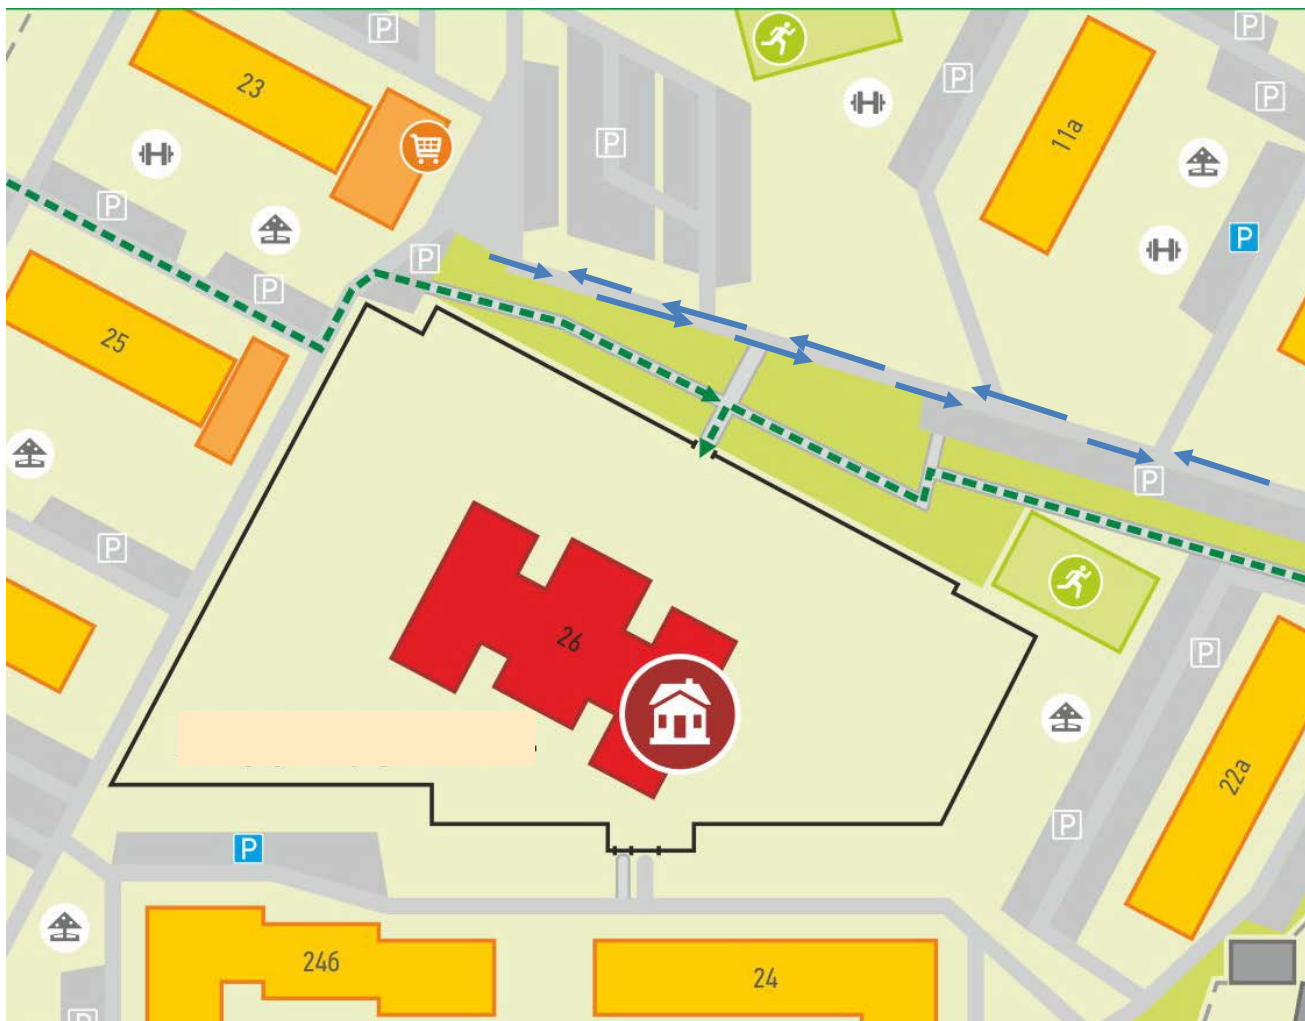

Содержание

План - схемы:

1. План схема расположения МБДОУ «ДС № 64 г. Челябинска» СП, пути движения транспортных средств и детей.
2. План – схема организации дорожного движения в непосредственной близости от МБДОУ «ДС № 64 г. Челябинска» СП, маршруты движения детей.
3. План – схема путей движения транспортных средств к местам разгрузки/погрузки и рекомендуемых безопасных путей передвижения детей по территории МБДОУ «ДС № 64 г. Челябинска» СП

I. План-схемы безопасного подхода ДОУ.

1) План-схема района расположения МБДОУ «ДС № 64 г. Челябинска», пути движения транспортных средств и детей (воспитанников).

2) Схема организации дорожного движения в непосредственной близости от МБДОУ «ДС № 64 г. Челябинска» с размещением соответствующих технических средств, маршруты движения детей и расположение парковочных мест.